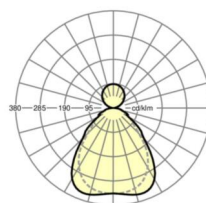

параметры

номер заказа	46202014175
код EAN	4020863378210
номер таможенного тарифа	94051190
Знак прохождения контроля	IP 20, класс защиты I, для рабочих мест за дисплеем 65°<3000, F, Indoor, CE
Степень ударопрочности IK	IK02
Температура окружения	ta 25°C
Гарантийный срок	5 лет
Государственные программы поддержки	BEG - государственные субсидии для энергосберегающих зданий (действительна только для Германии)

электротехника

Балласт	Электронный драйвер (1 штука)
Мощность системы	36W
сетевое напряжение	230V/50Hz
автоматический предохранитель (пусковой ток)	15 штук/B10, 25 штук/B16, 26 штук/C10, 42 штук/C16
класс энергосбережения/Источник света	B

Оптика

Оснастка	LED, цветопередача/оттенок света CRI ≥ 80 / 4000K
Допуск для координаты цветности (MacAdam)	3SDCM
Номинальный световой поток	4938lm
Срок службы LED	50000h L90/B10 (Tq 25°C)
светоотдача светильников	138lm/W
UGR поп./вдоль	16.5 / 16.1

DEEP-LINK

<https://www.regiolum.de/ru/article/46202014175>