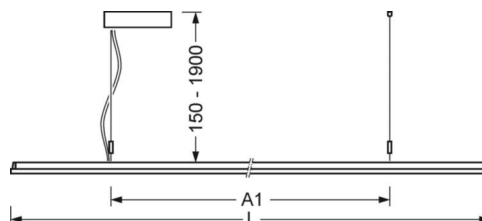

DEEP-LINK

<https://www.regiolum.de/ru/article/46202014175>

Ссылка	LED 4900lm 840
ηLB	100 %
Φ ↓/↑	74 % / 26 %
UGR поп./вдоль дисплей	16.5 / 16.1
	65° < 3000cd/m ²

Механика

цвет корпуса	серебристый/ белый алюминий RAL 9006
размеры (LxWxH/DxH)	1250mm x 321mm x 24mm
вес (нетто)	4.9kg
Вид монтажа	установка отдельных светильников на подвесе, маятниково-подвесные световые полосы

размеры

L	1250 mm	Длина
B	321 mm	Ширина
H	24 mm	Высота
A1	700 mm	Расстояние между точками крепежа при одиночной установке
P min	150 mm	Минимальная длина подвеса
P max	1900 mm	Максимальная длина подвеса