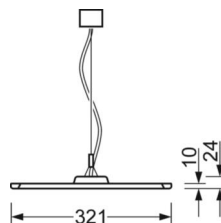

DEEP-LINK

<https://www.regiolum.de/ru/article/46202014175>

Ссылка	LED 4900lm 840
ηLB	100 %
Φ ↓/↑	74 % / 26 %
UGR поп./вдоль дисплей	16.5 / 16.1
	65° < 3000cd/m ²

Механика

цвет корпуса	серебристый/ белый алюминий RAL 9006
размеры (LxWxH/DxH)	1250mm x 321mm x 24mm
вес (нетто)	4.9kg
Вид монтажа	установка отдельных светильников на подвесе, маятниково-подвесные световые полосы

размеры

L	1250 mm	Длина
B	321 mm	Ширина
H	24 mm	Высота
A1	700 mm	Расстояние между точками крепежа при одиночной установке
P min	150 mm	Минимальная длина подвеса
P max	1900 mm	Максимальная длина подвеса